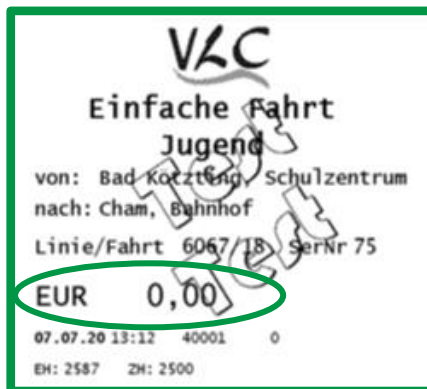

ÖPNV in Gleißenberg - Angebote für Jugendliche

NEU ab 01.08.2020:

Das kostenlose Jugendticket für die Freizeit

- Gültig für Schüler, Azubis, Studenten und FSJler (freiwilliges Soziales Jahr)

- unter 23 Jahren

- wohnhaft im Landkreis Cham

- kostenlos im gesamten VLC-Netz (Bus und Bahn)

- An Schultagen ab 14 Uhr, am Wochenende und an Ferientagen uneingeschränkt

- Sehr niederschwelliger Zugang: Beim Einstieg dem Busfahrer einfach den gültigen Schüler- oder Studentenausweis vorzeigen.